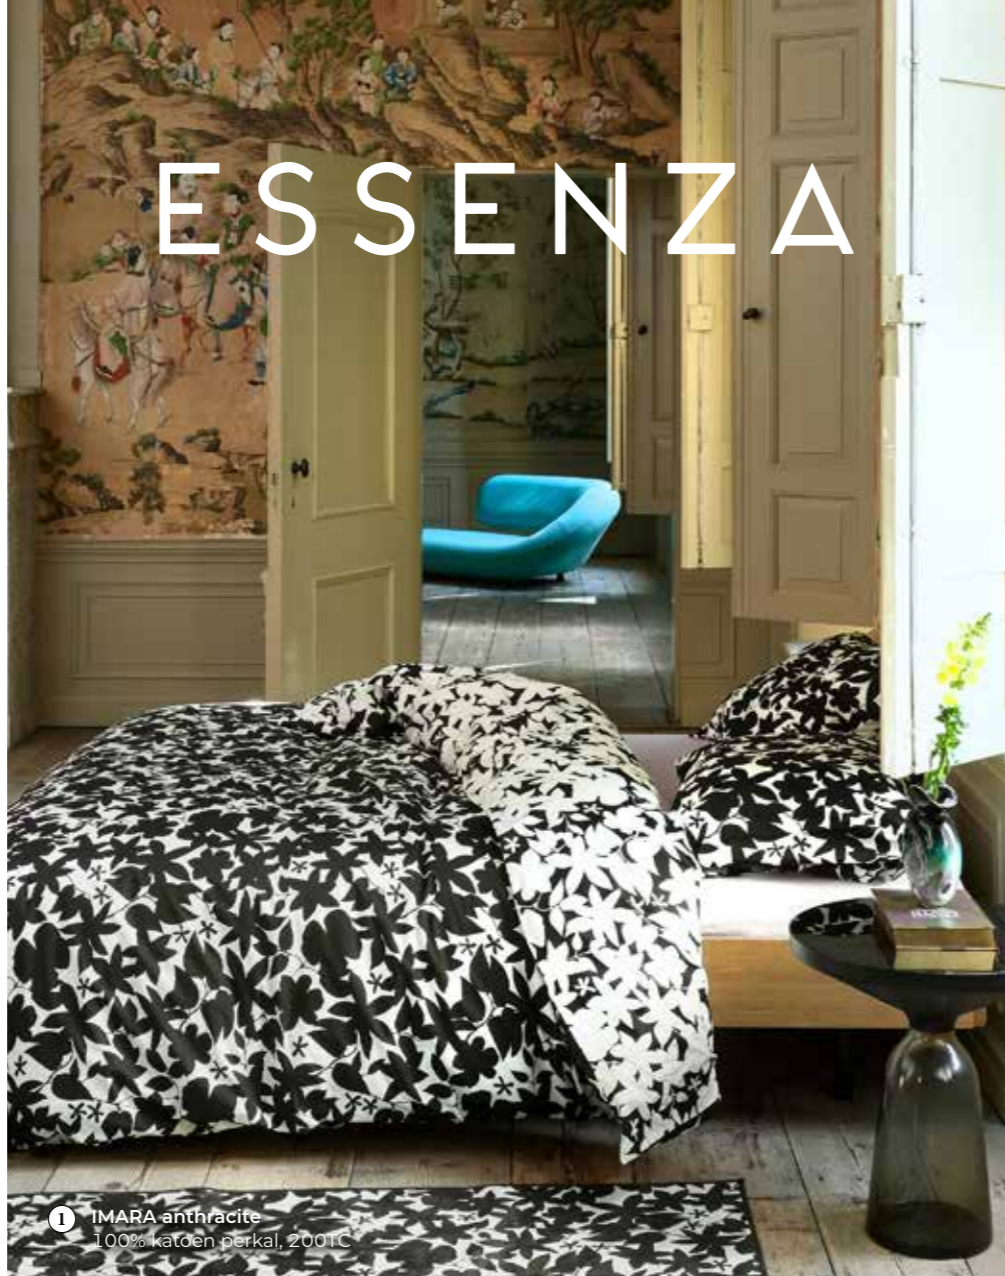

⑤ **MINTE**
ice blue/
purple breeze/
dusty green/
bright terra
100% katoen satijn, enzymen wassing, 300TC, met double stitch afwerking