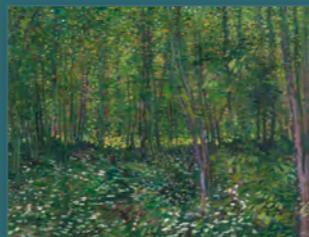

*creër het ultieme gevoel
van comfort in je huis*

beddinghouse

Van Gogh
Museum
Amsterdam

Trees Green 100% katoensatijn

140 x 200/220 cm €99,95
200 x 200/220 cm €189,95
240 x 200/220 cm €199,95

Een collectie gebaseerd op de schilderijen van Vincent Van Gogh