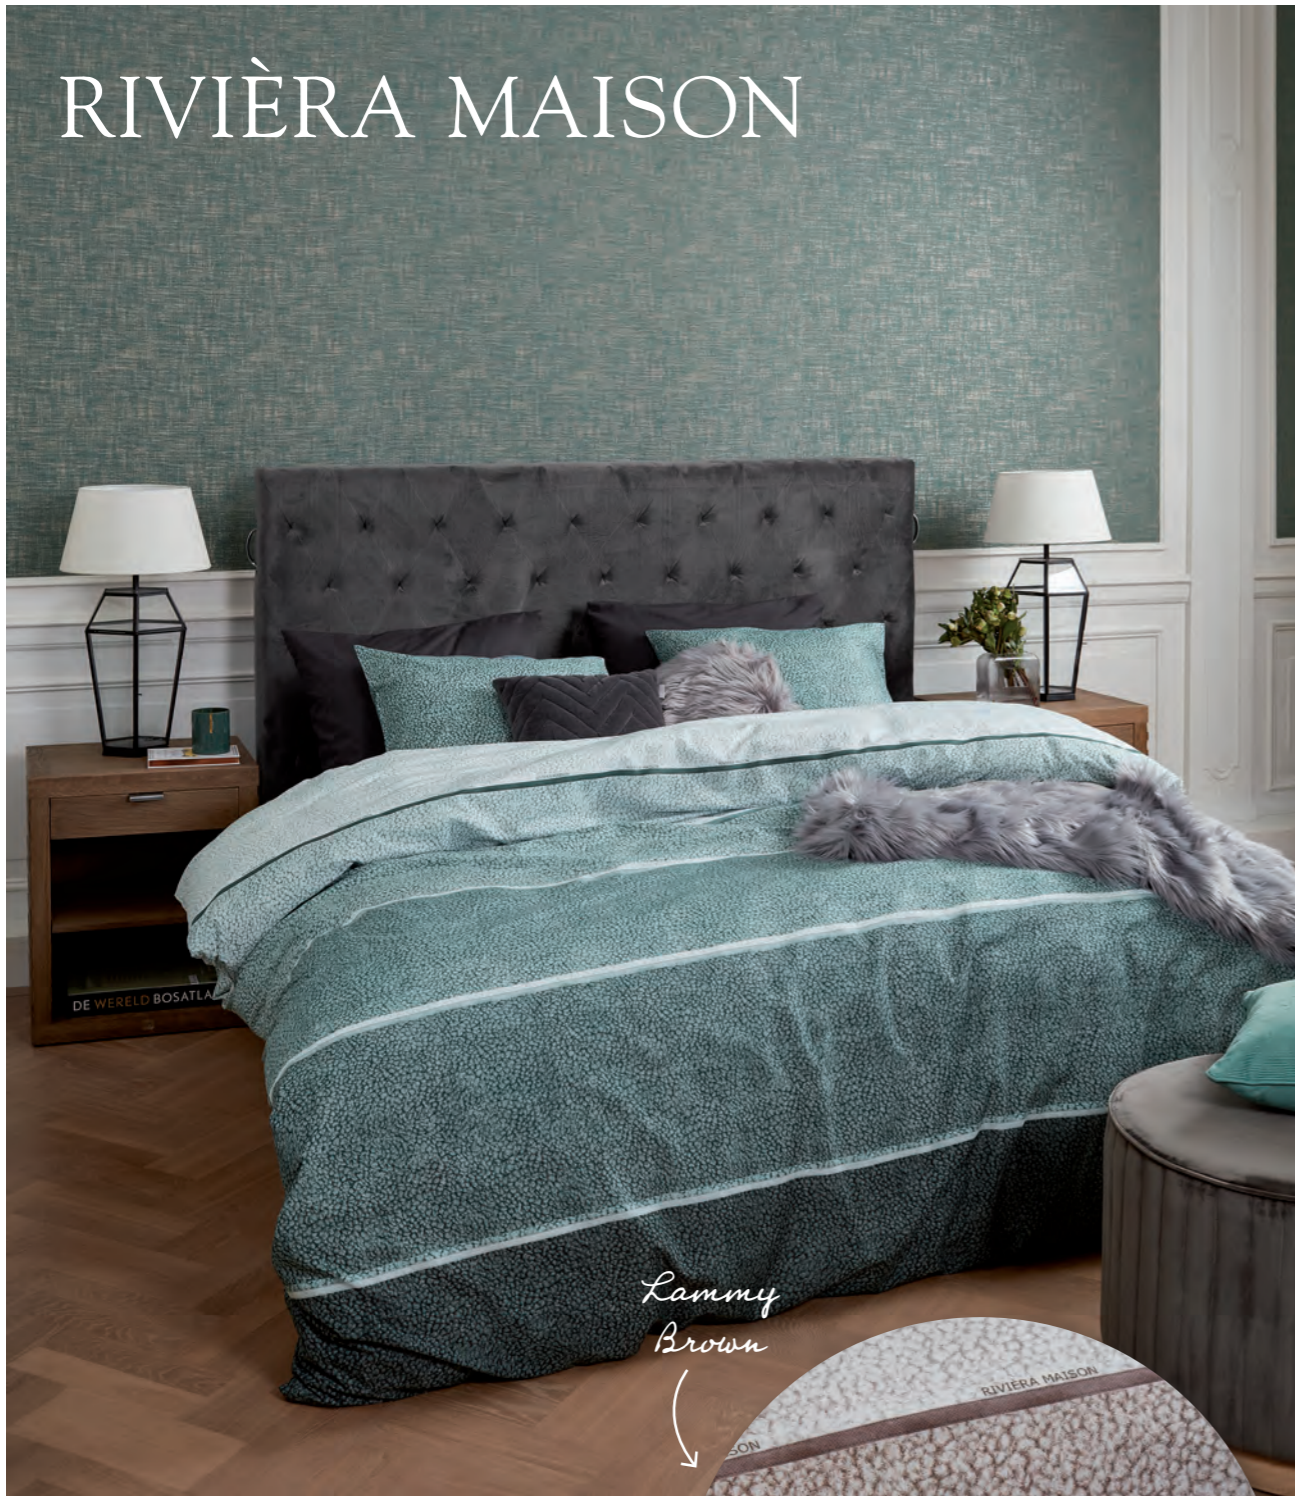

RIVIÈRA MAISON

*Lammy
Brown*